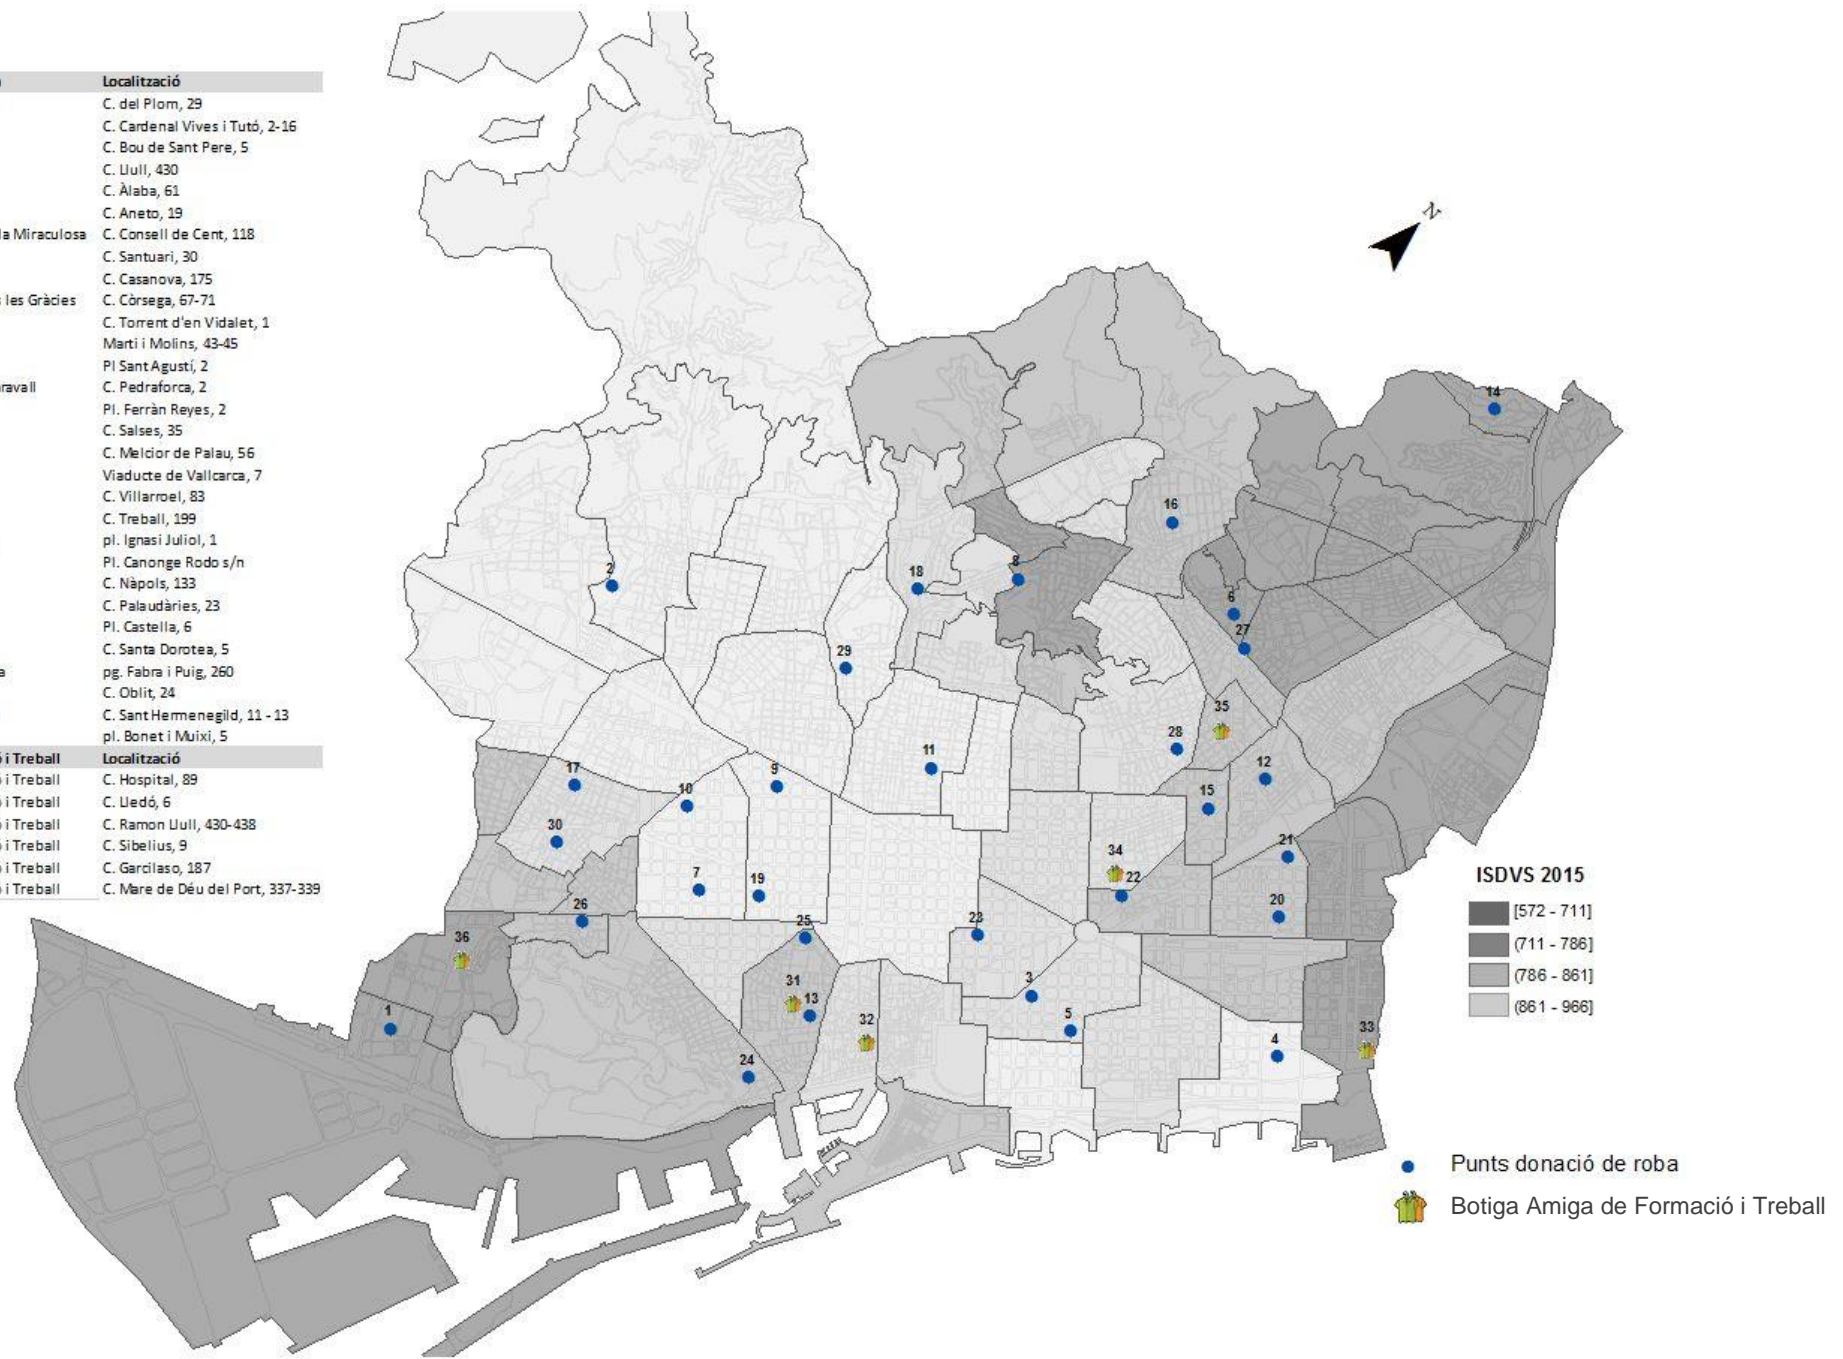

Punts de distribució de roba

En el següent mapa (veure Mapa 1.) s'ha distribuït el conjunt de punts de donació de roba del conjunt de parròquies i entitats socials de la ciutat, així com el nombre de botigues de Roba Amiga de Barcelona. Alhora, el mapa representa l'Índex Sintètic de Desigualtat i Vulnerabilitat Social (ISDVS) de cada barri, segons dades del 2015.

Punts de donació de roba	Localització
1	Associació Cívica La Nau
2	Caputxins Sarrà
3	Creu Roja a Barcelona
4	Formació i Treball
5	Fundació iReS
6	Mare de Déu de Fàtima
7	Mare de Déu de la Medalla Miraculosa
8	Mare de Déu del Coll
9	Mare de Déu del Pilar
10	Maria Mitjancera de totes les Gràcies
11	Pares Trinitaris
12	Parroquia Crist Rei
13	Parròquia Sant Agustí
14	Parròquia Sant Bernat Claravall
15	Sant Joan Bosco
16	Sant Joan d'Horta
17	Sant Joan M. Vianney
18	Sant Jordi
19	Sant Josep Oriol
20	Sant Lluís Gonzaga
21	Sant Martí de Provençals
22	Sant Martí del Clot
23	Sant Oleguer
24	Sant Pere Claver
25	Sant Pere Nolasc
26	Santa Dorotea
27	Santa Eulàlia de Vilapicina
28	Santa Isabel d'Aragó
29	Santa Joaquina Vedruna
30	Santa Maria de Sants
Botiga amiga de Formació i Treball	Localització
31	Botiga amiga de Formació i Treball
32	Botiga amiga de Formació i Treball
33	Botiga amiga de Formació i Treball
34	Botiga amiga de Formació i Treball
35	Botiga amiga de Formació i Treball
36	Botiga amiga de Formació i Treball